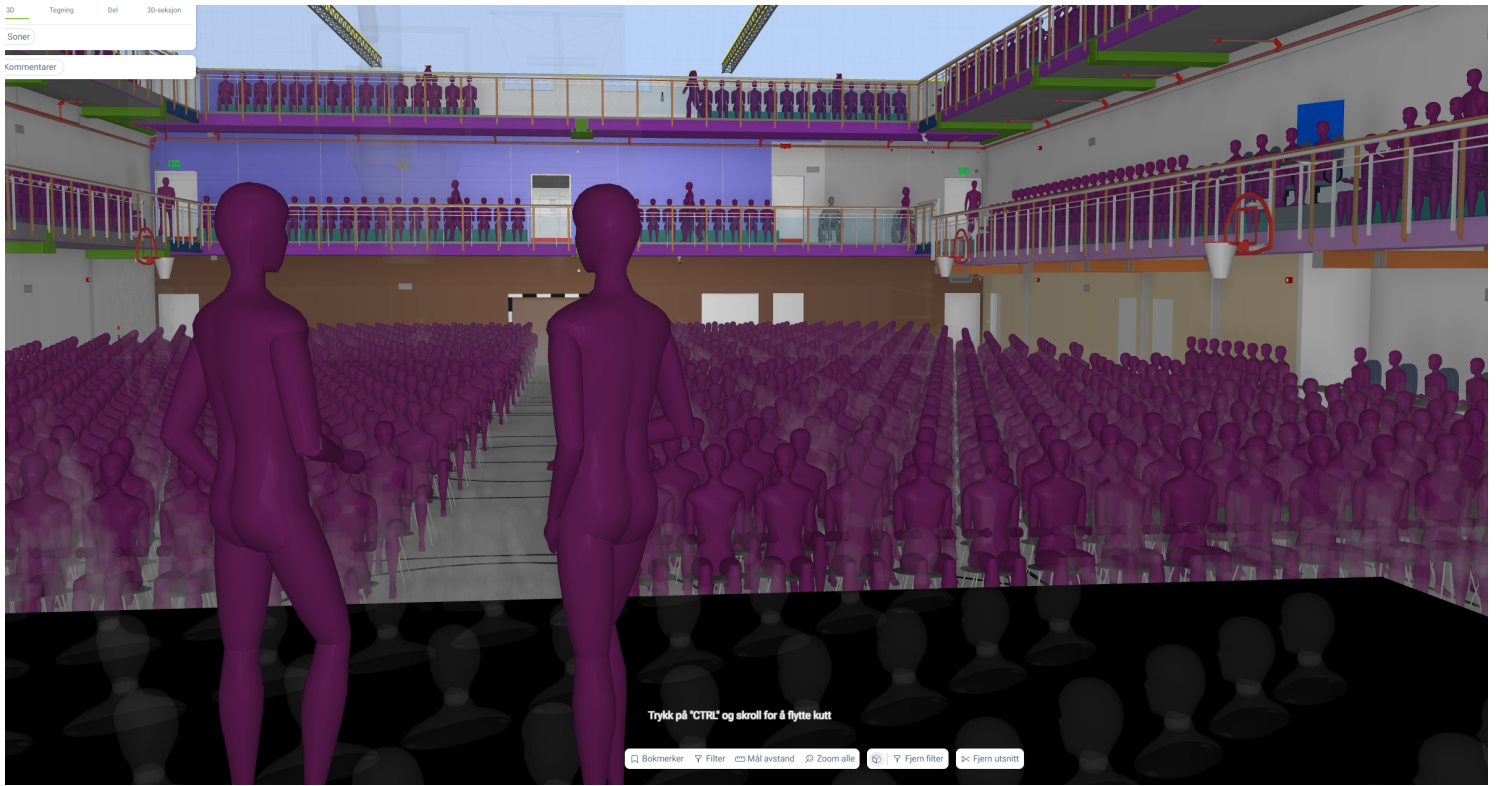

KULTURHALL- Energivegen

Oversiktskart Publikum Scene Kortsider

2.etg

3.etg

4.etg

Miksebord lyd og lys

Bilde av hallen -God akustikk

Vareheis

Lyse lokaler-mye vinduer -Kafe området