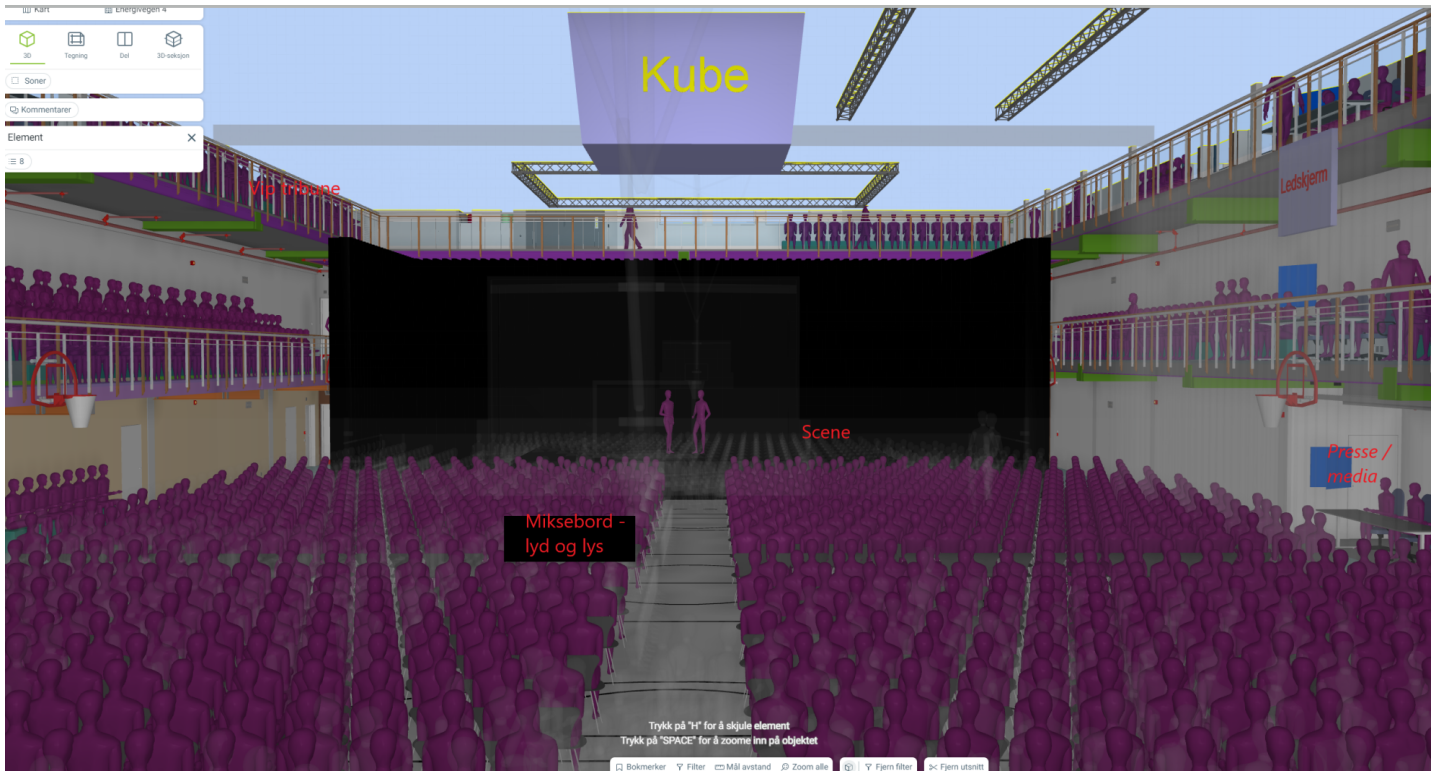

KULTURHALL- Energivegen

Oversiktskart Publikum Scene Kortsider

2.etg

3.etg

4.etg

Miksebord lyd og lys

Bilde av hallen -God akustikk

Vareheis

Lyse lokaler-mye vinduer -Kafe området