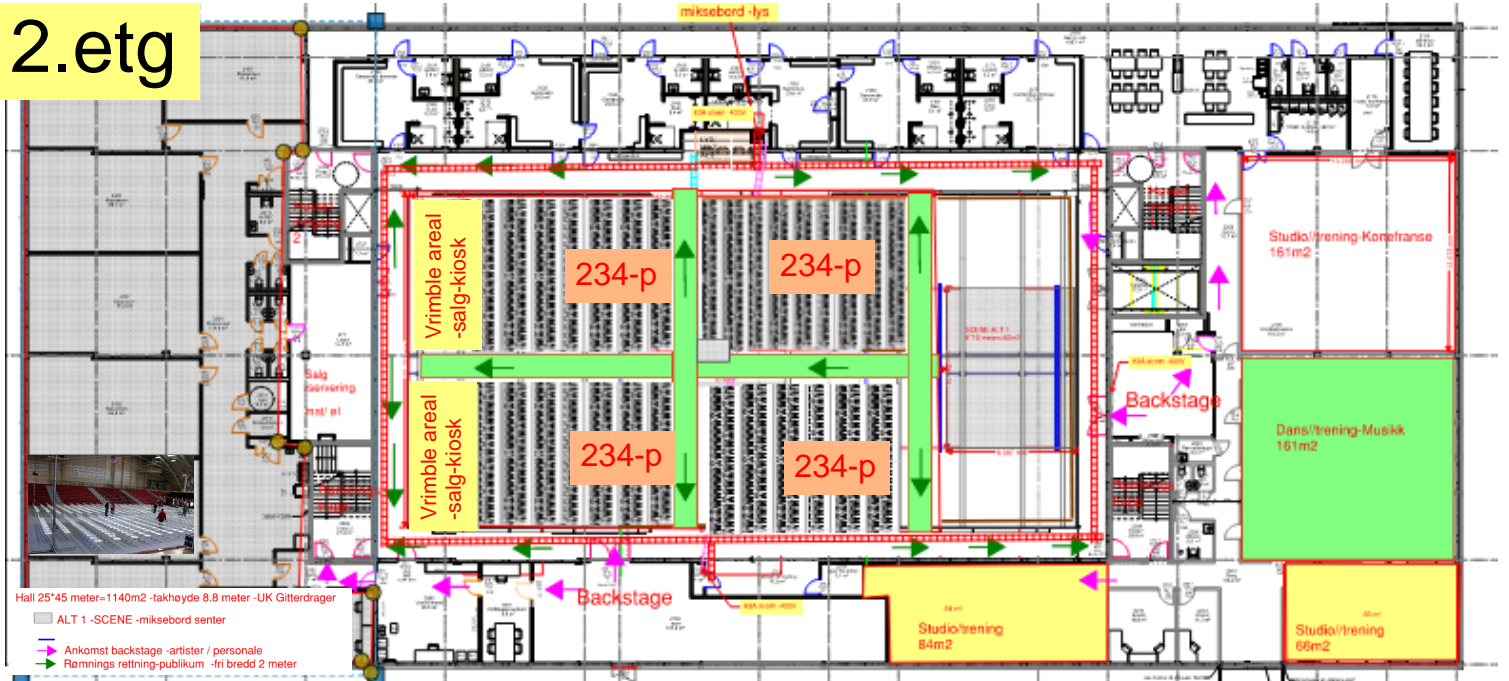

KULTURHALL- Energivegen

Oversiktskart Publikum Scene Kortsider

2.etg

3.etg

4.etg

Miksebord lyd og lys

Bilde av hallen -God akustikk

Vareheis

Lyse lokaler-mye vinduer -Kafe området