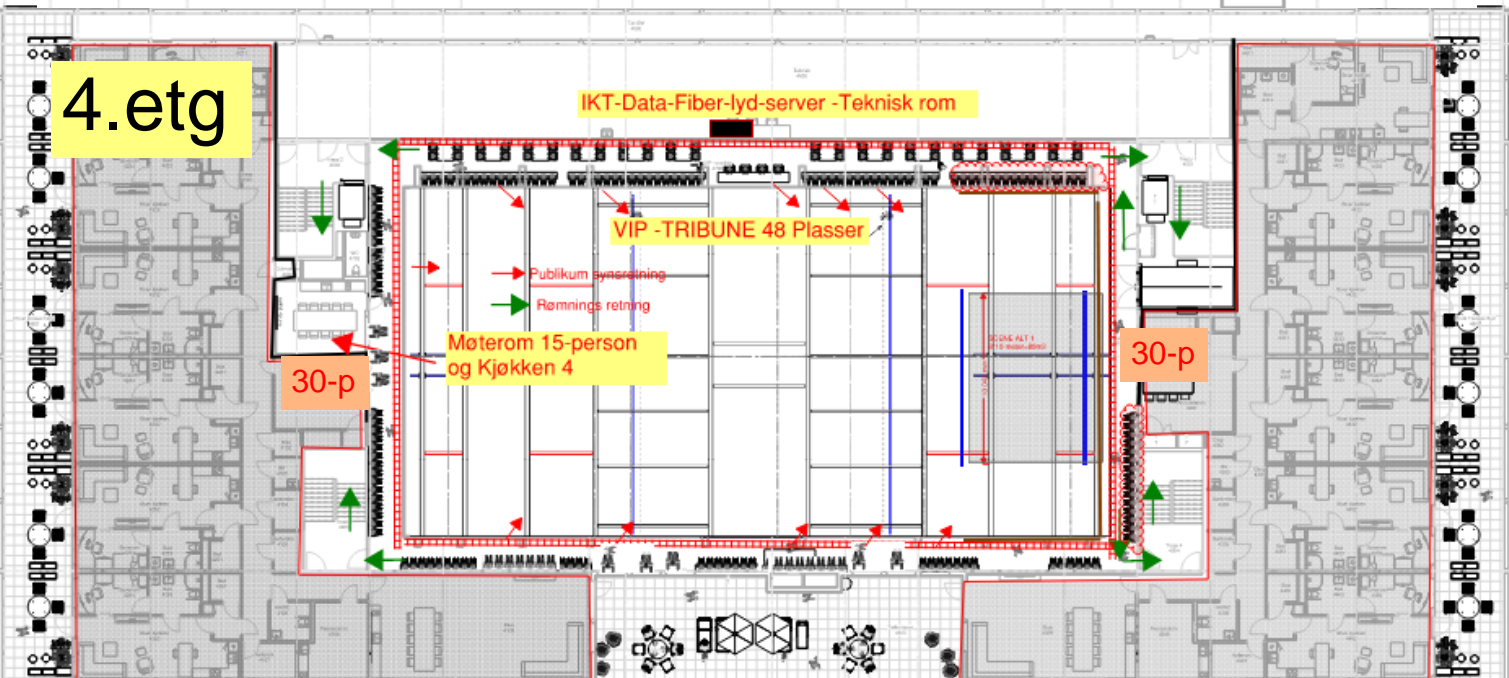

KULTURHALL- Energivegen

Oversiktskart Publikum Scene Kortsider

2.etg

3.etg

4.etg

Miksebord lyd og lys

Bilde av hallen -God akustikk

Vareheis