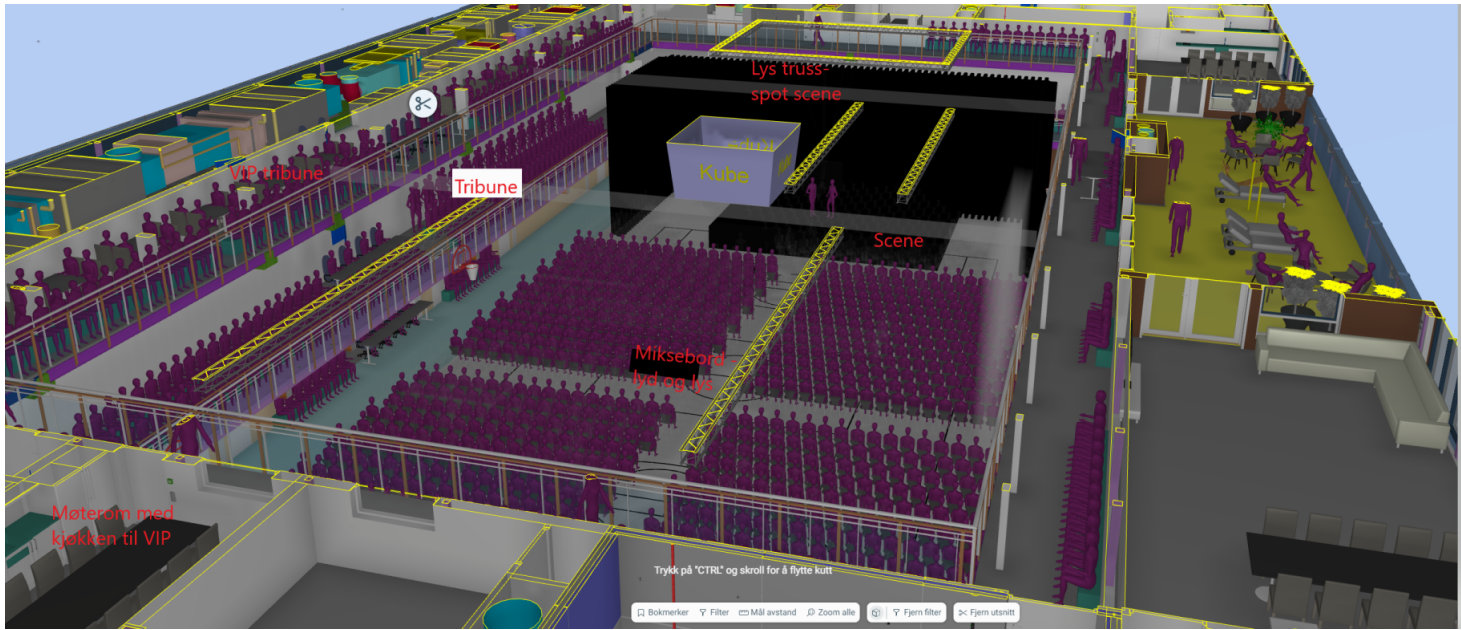

KULTURHALL- Energivegen

Oversiktskart Publikum Scene Kortsider

2.etg

3.etg

4.etg

Miksebord lyd og lys

Bilde av hallen -God akustikk

Vareheis

Lyse lokaler-mye vinduer -Kafe området