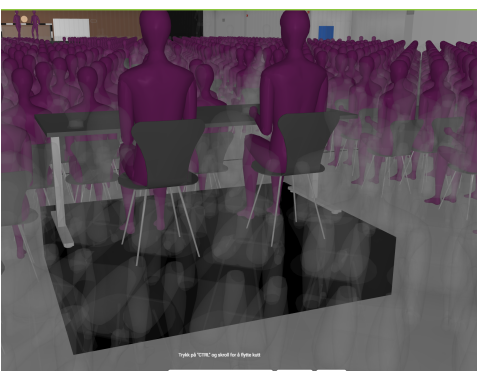

KULTURHALL- Energivegen

Oversiktskart Publikum Scene Kortsider

2.etg

3.etg

4.etg

Miksebord lyd og lys

Bilde av hallen -God akustikk

Vareheis

Lyse lokaler-mye vinduer -Kafe området