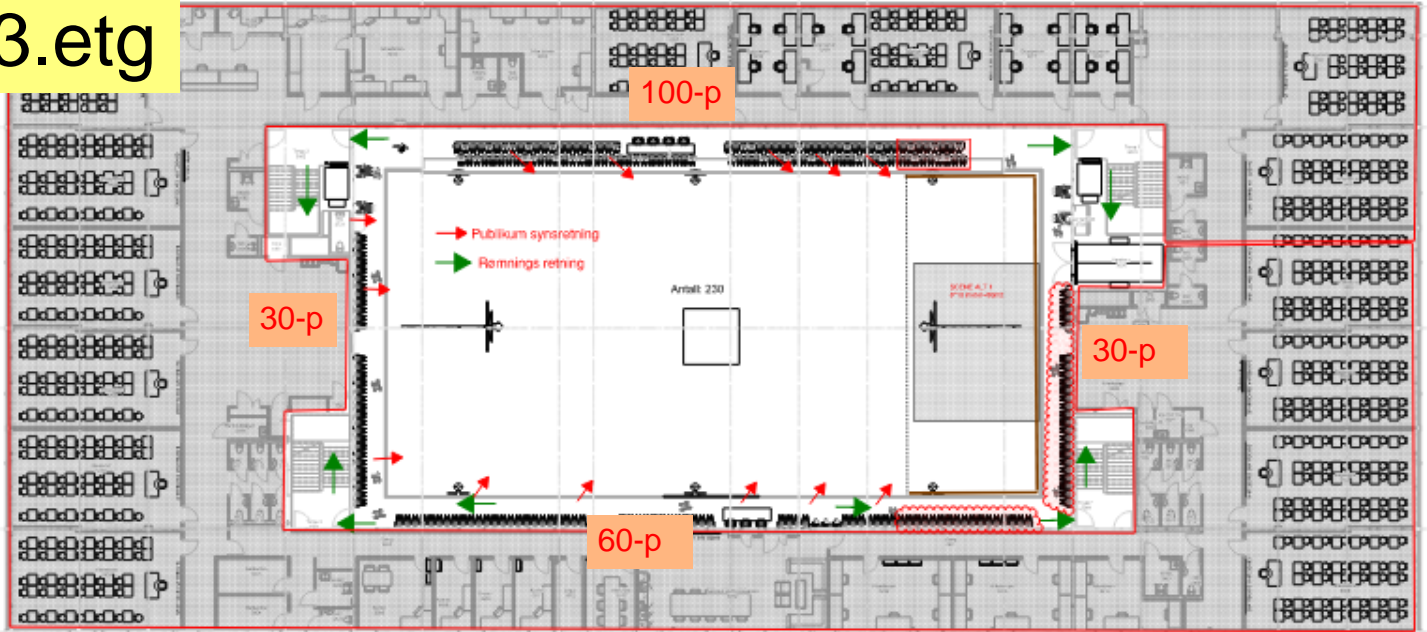

KULTURHALL- Energivegen

Oversiktskart Publikum Scene Kortsider

2.etg

3.etg

4.etg

Miksebord lyd og lys

Bilde av hallen -God akustikk

Vareheis

Lyse lokaler-mye vinduer -Kafe området