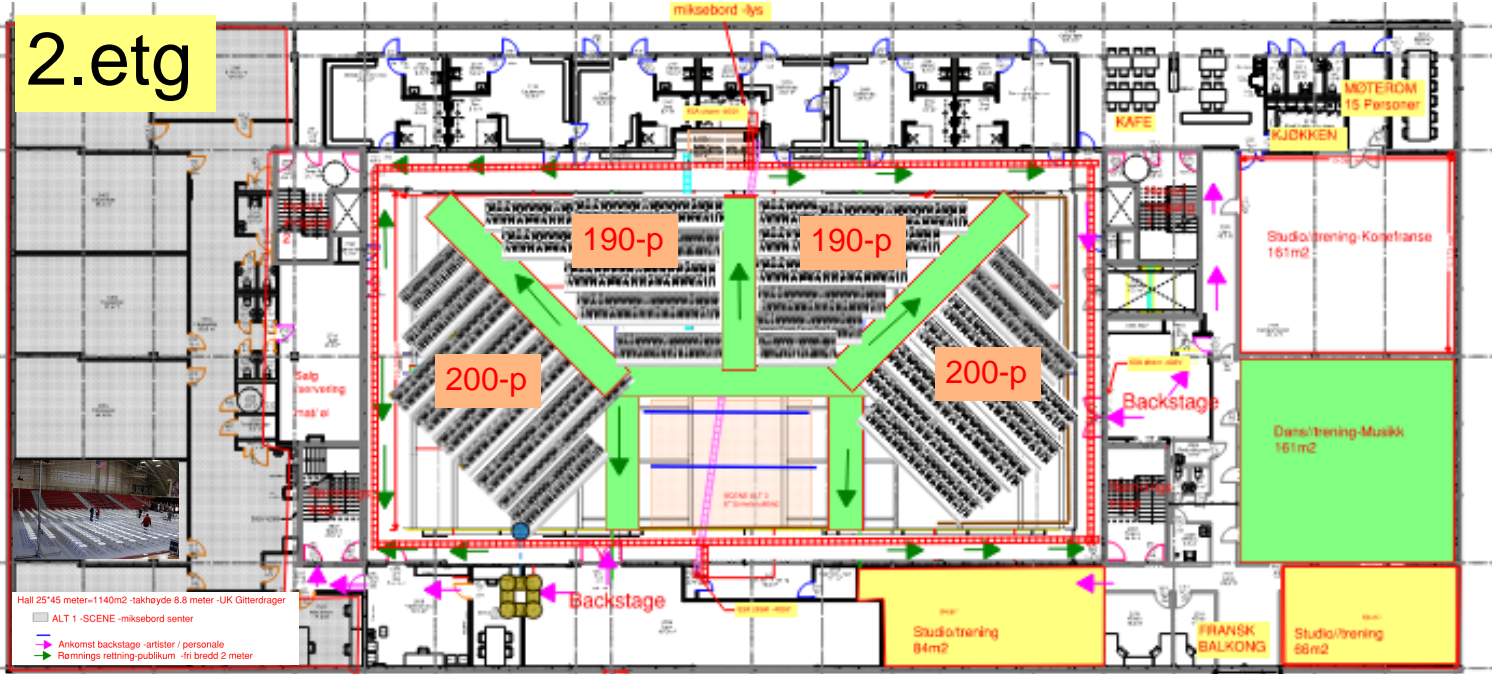

KULTURHALL- Energivegen Oversiktskart Publikum Scene Langside

2.etg

3.etg

4.etg

VIP Tribune

Utsikt fra scene til tribuner i 2.3.4.etg

Bilde av hallen -God akustikk

Vareheis

Lyse lokaler-mye vinduer -Kafe området