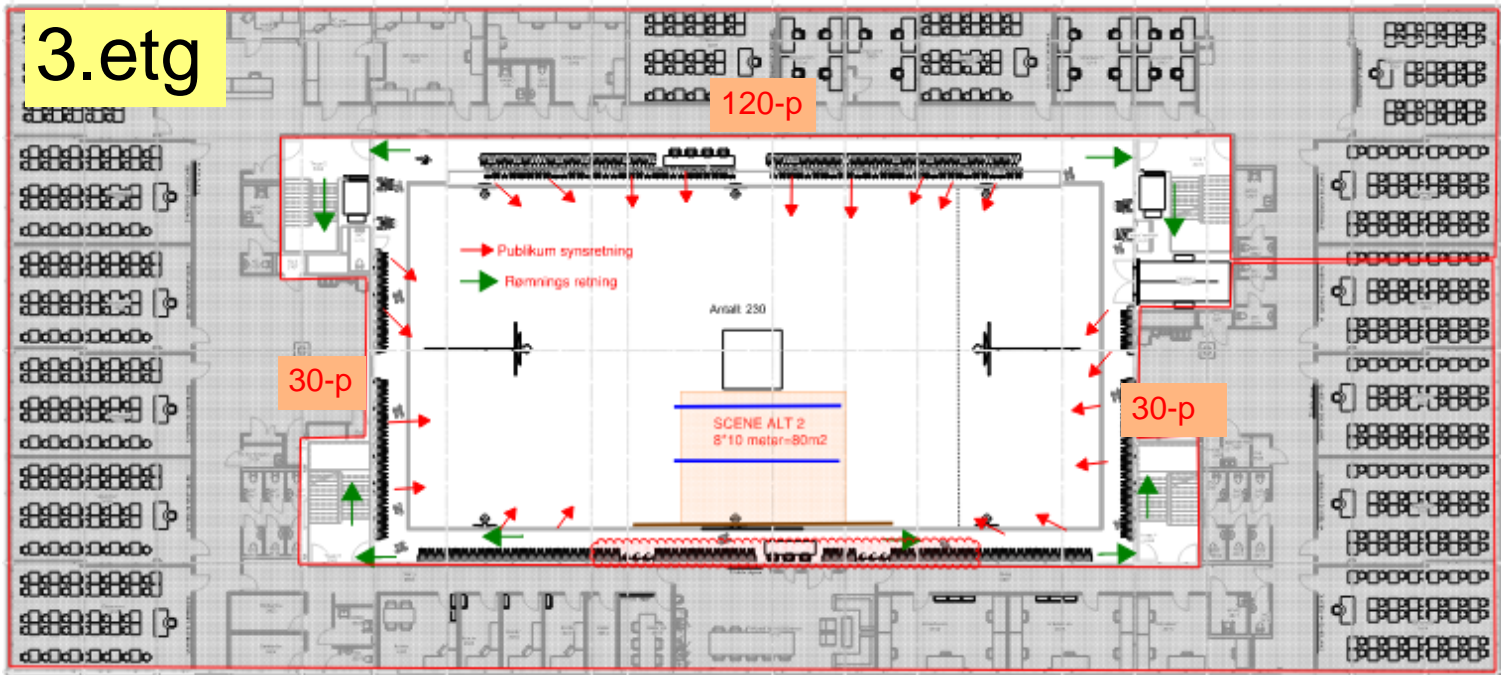

KULTURHALL- Energivegen Oversiktskart Publikum Scene Langside

2.etg

3.etg

4.etg

VIP Tribune

Utsikt fra scene til tribuner i 2.3.4.etg

Bilde av hallen -God akustikk

Vareheis

Lyse lokaler-mye vinduer -Kafe området