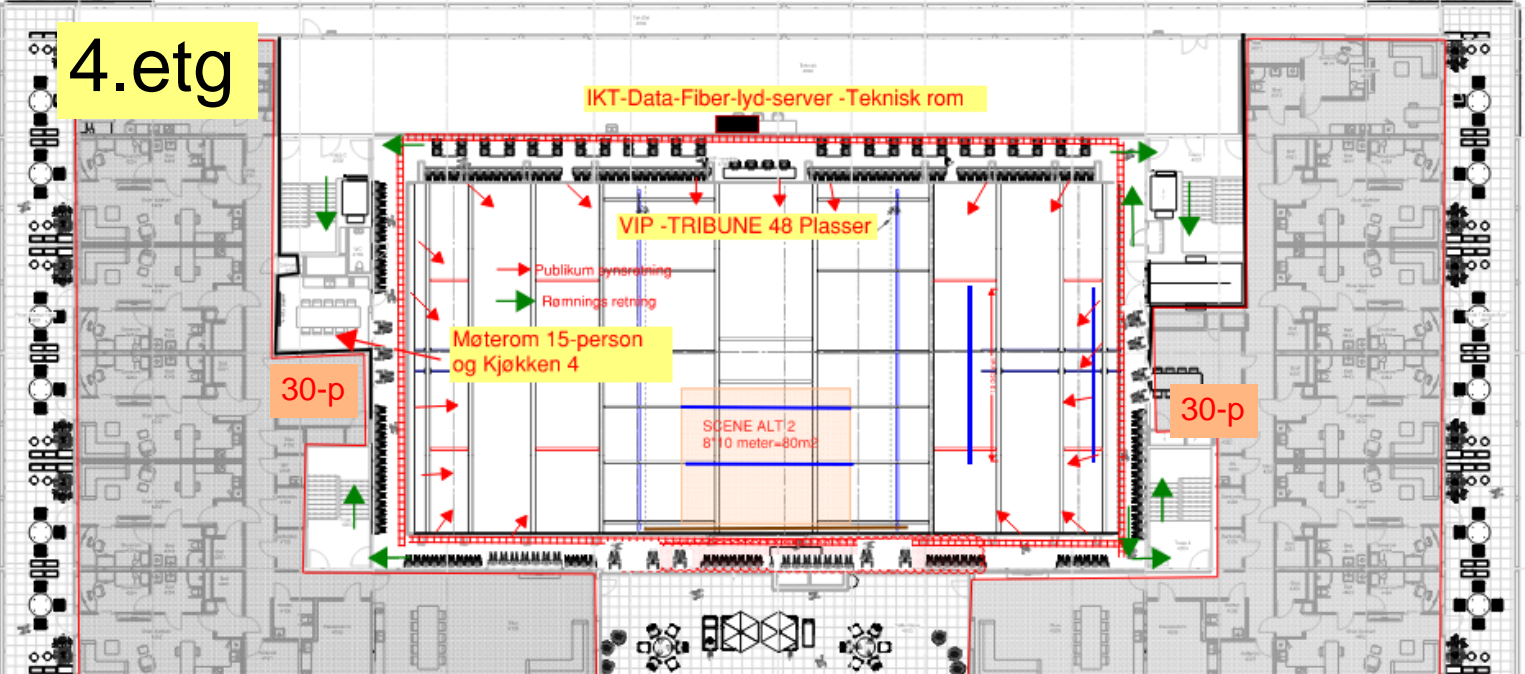

KULTURHALL- Energivegen Oversiktskart Publikum Scene Langside

2.etg

3.etg

4.etg

VIP Tribune

Utsikt fra scene til tribuner i 2.3.4.etg

Bilde av hallen -God akustikk

Vareheis