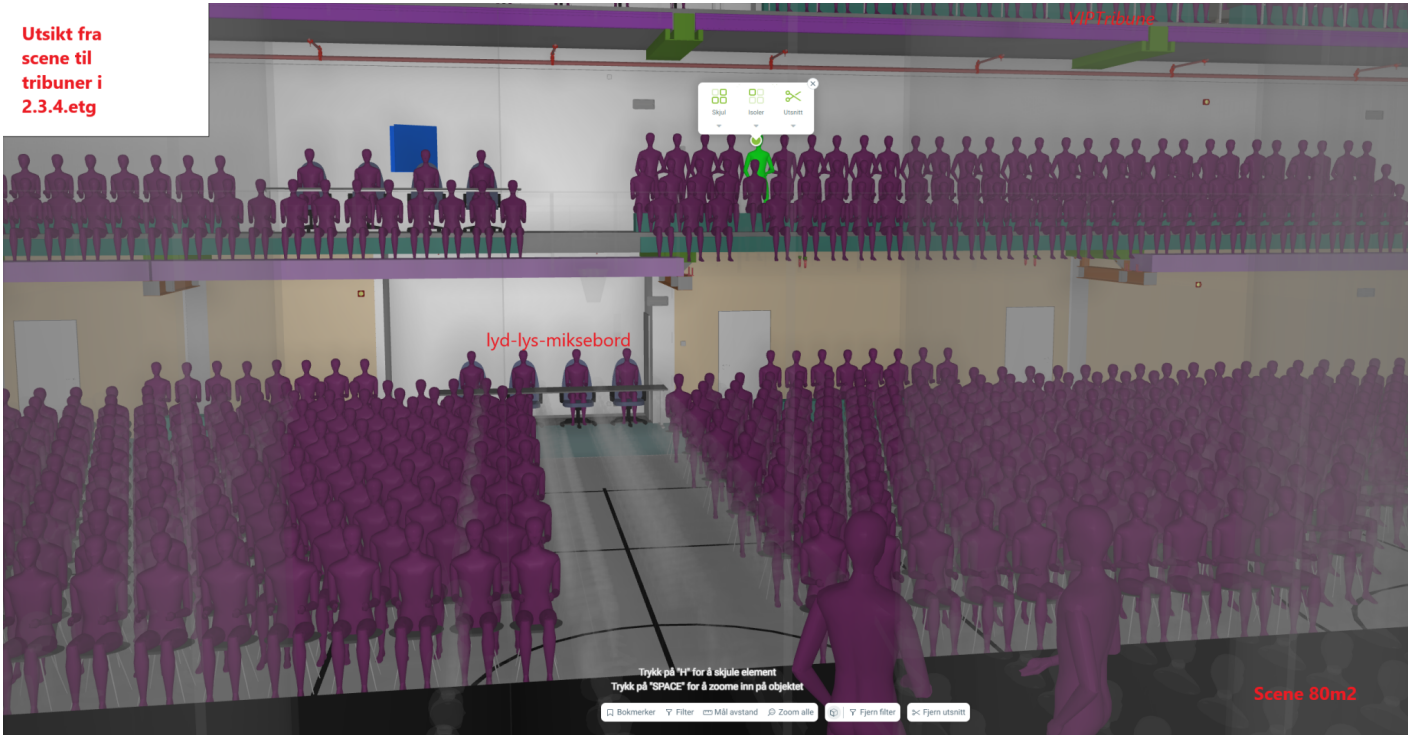

KULTURHALL- Energivegen Oversiktskart Publikum Scene Langside

2.etg

3.etg

4.etg

VIP Tribune

Utsikt fra scene til tribuner i 2.3.4.etg

Bilde av hallen -God akustikk

Vareheis

Lyse lokaler-mye vinduer -Kafe området