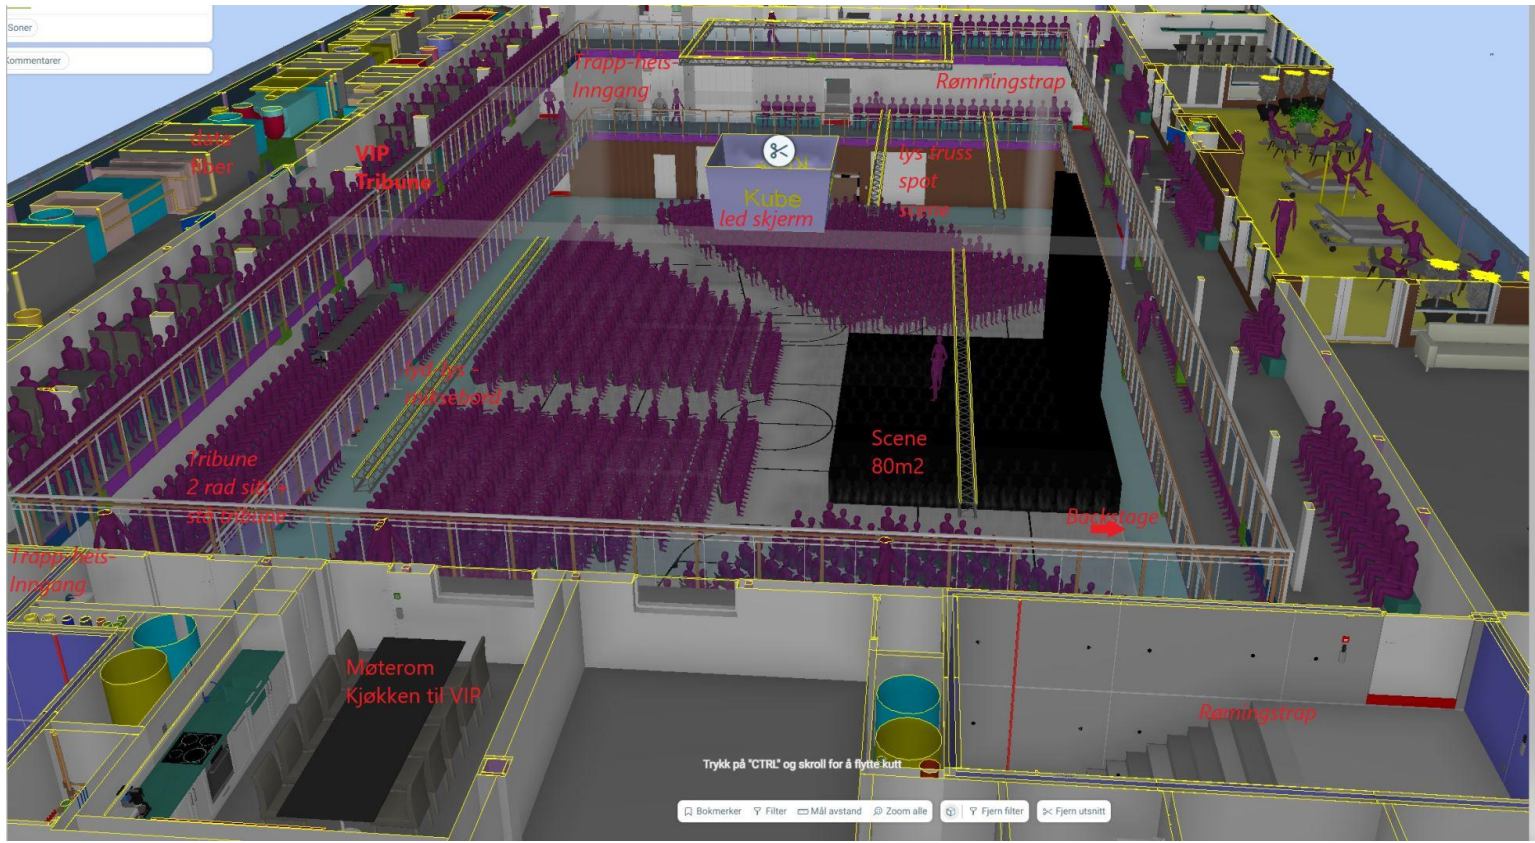

KULTURHALL- Energivegen Oversiktskart Publikum Scene Langside

2.etg

3.etg

4.etg

VIP Tribune

Utsikt fra scene til tribuner i 2.3.4.etg

Bilde av hallen -God akustikk

Vareheis

Lyse lokaler-mye vinduer -Kafe området